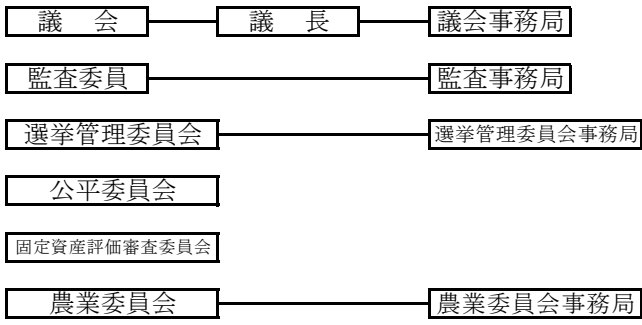

# 秩父市行政組織図

平成25年4月1日現在

- 出張所 <7か所>
- 原谷出張所
  - 尾田蒔出張所
  - 久那出張所
  - 高篠出張所
  - 大田出張所
  - 影森出張所
  - 浦山出張所

- 公民館 <11館>
- 中央公民館
  - 尾田蒔公民館
  - 原谷公民館
  - 久那公民館
  - 高篠公民館
  - 大田公民館
  - 影森公民館
  - 浦山公民館
  - 吉田公民館
  - 大滝公民館
  - 荒川公民館