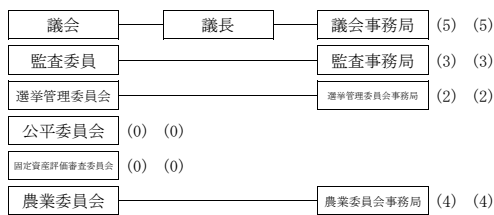

秩父市行政組織図

平成30年4月1日

出張所<<6か所>>

- 尾田 蒔 出張所
- 原谷 出張所
- 久那 出張所
- 高篠 出張所
- 大田 出張所
- 影森 出張所

公民館<<11館>>

- 中央公民館
- 尾田 蒔 公民館
- 原谷 公民館
- 久那 公民館
- 高篠 公民館
- 大田 公民館
- 影森 公民館
- 浦山 公民館
- 吉田 公民館
- 大滝 公民館
- 荒川 公民館

図書館<<4館>>

- 秩父 図書館
- 秩父 図書館 吉田分館
- 秩父 図書館 大滝分館
- 荒川 図書館

保育所<<5か所>>

- 永田 保育所
- 日野田 保育所
- 花の木 保育所
- 影森 保育所
- 吉田 保育所

児童館<<2館>>

- 中村 児童館
- 下郷 児童館

小学校<<13校>>

- 秩父 第一 小学校
- 花の木 小学校
- 西 小学校
- 南 小学校
- 尾田 蒔 小学校
- 原谷 小学校
- 久那 小学校
- 高篠 小学校
- 大田 小学校
- 影森 小学校
- 吉田 小学校
- 荒川 東 小学校
- 荒川 西 小学校